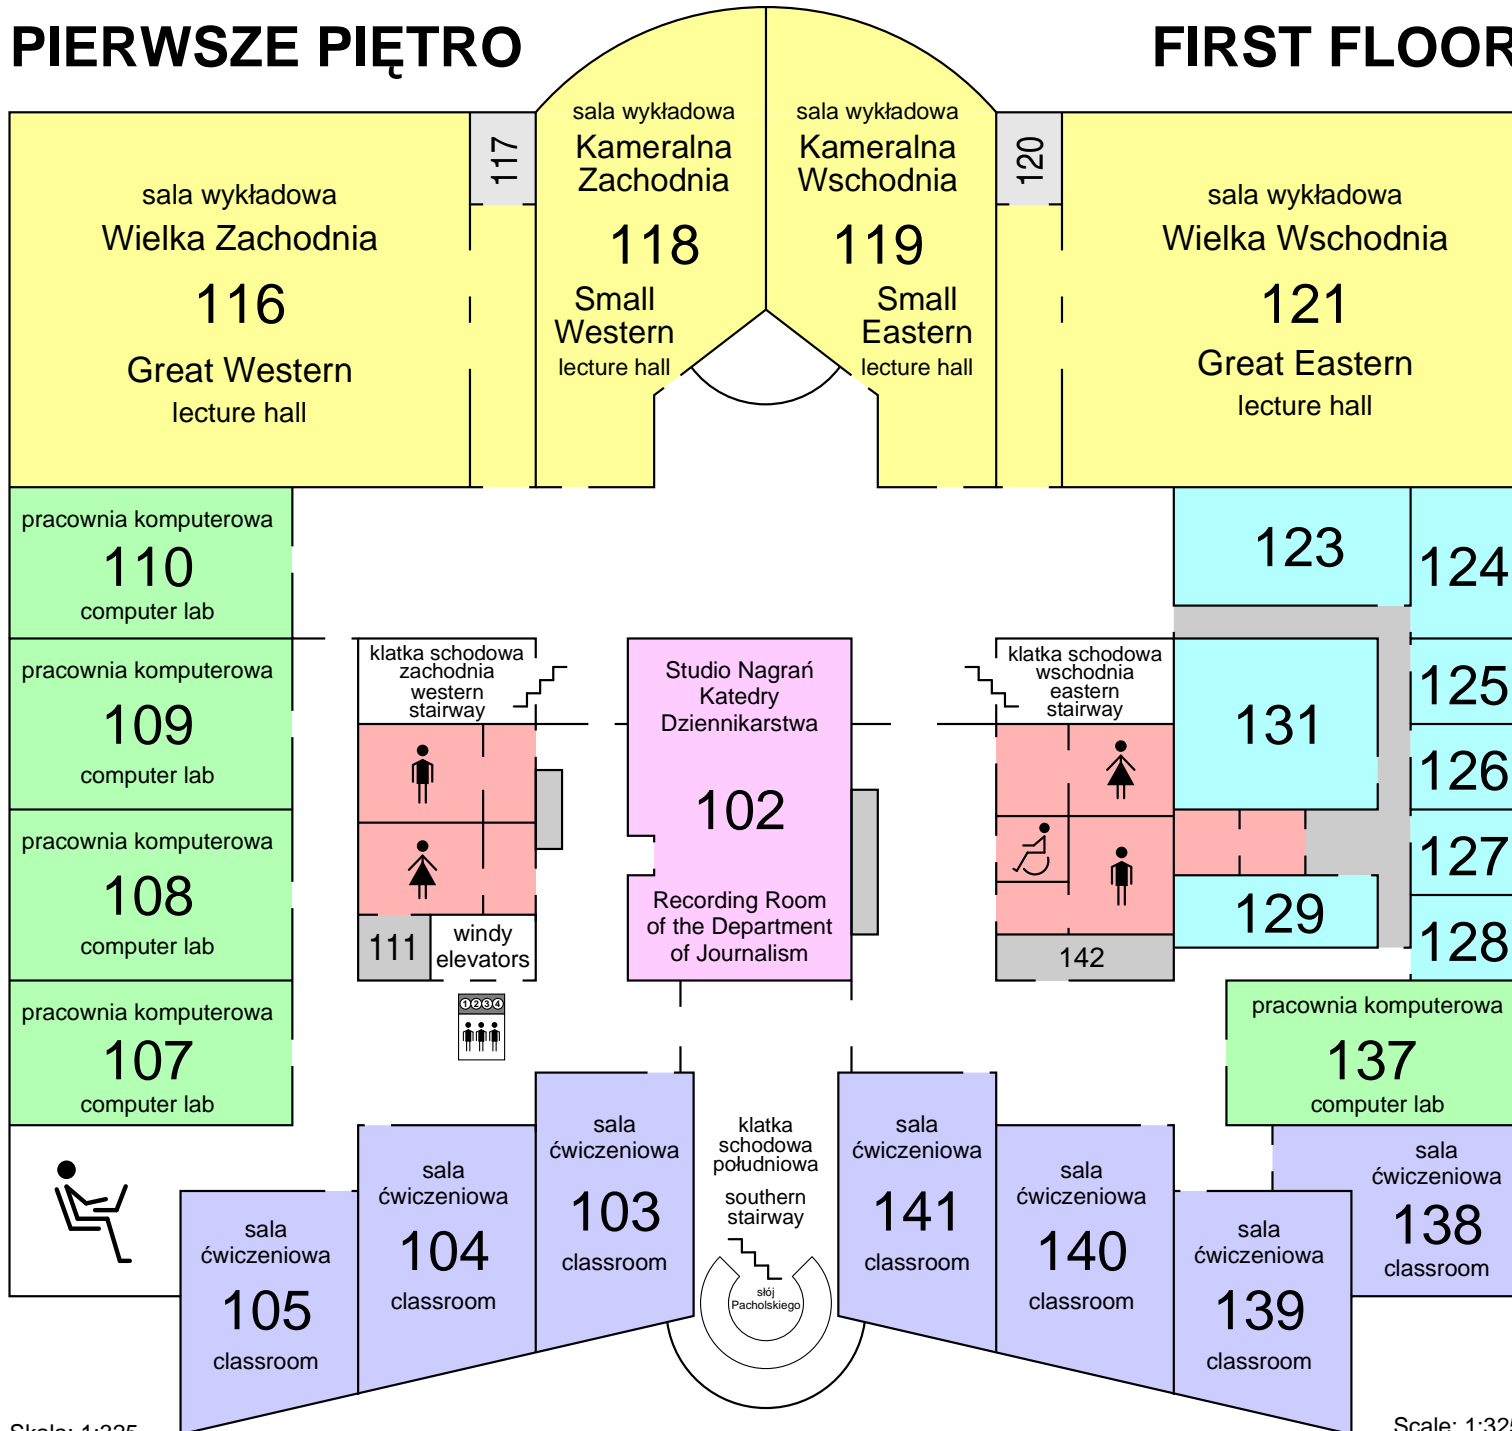

PIERWSZE PIĘTRO

FIRST FLOOR

Skala: 1:325

Scale: 1:325